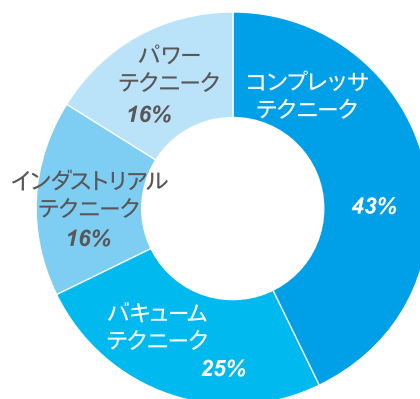

## アトラスコプログループの2023年実績

受注、売上高と営業利益率

事業エリア別売上比較